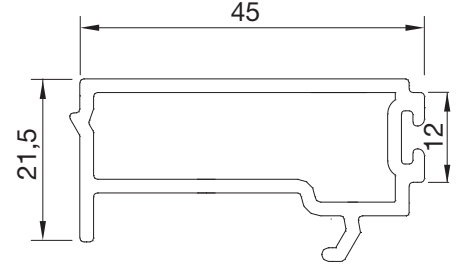

Destek sacı ölçüleri için lütfen iletişime geçin.
Please contact us for support sheet dimensions.

PFS0360BY.0001
ORTA KAYIT PROFİLİ
MULLION PROFILE

PSY4860BY.0001

SİNEKLİKLİ KANAT PROFİLİ
SASH WITH FLYNET PROFILE

PFS1460BY.0001
TEK CAM ÇİTASI
SINGLE GLAZING BEAD

PVN1960BY.0001
20 MM CAM ÇİTASI
20 MM GLAZING BEAD

PVN2160BY.0001
24 MM CAM ÇİTASI
24 MM GLAZING BEAD

PSY3860BY.0003
KANAT ADAPTÖRÜ
SASH ADAPTER

PSY4960BY.0001
INSERT
INSERT

PTS3560BY.0003
PERVAZ PROFİLİ
L TRIM PROFILE

PTS2460BY.0003
İNCE BAĞ PROFİLİ
COUPLING PROFILE

PTS3660BY.0003
DEKORATİF PERVAZ PROFİLİ
DECORATIVE CASING PROFILE