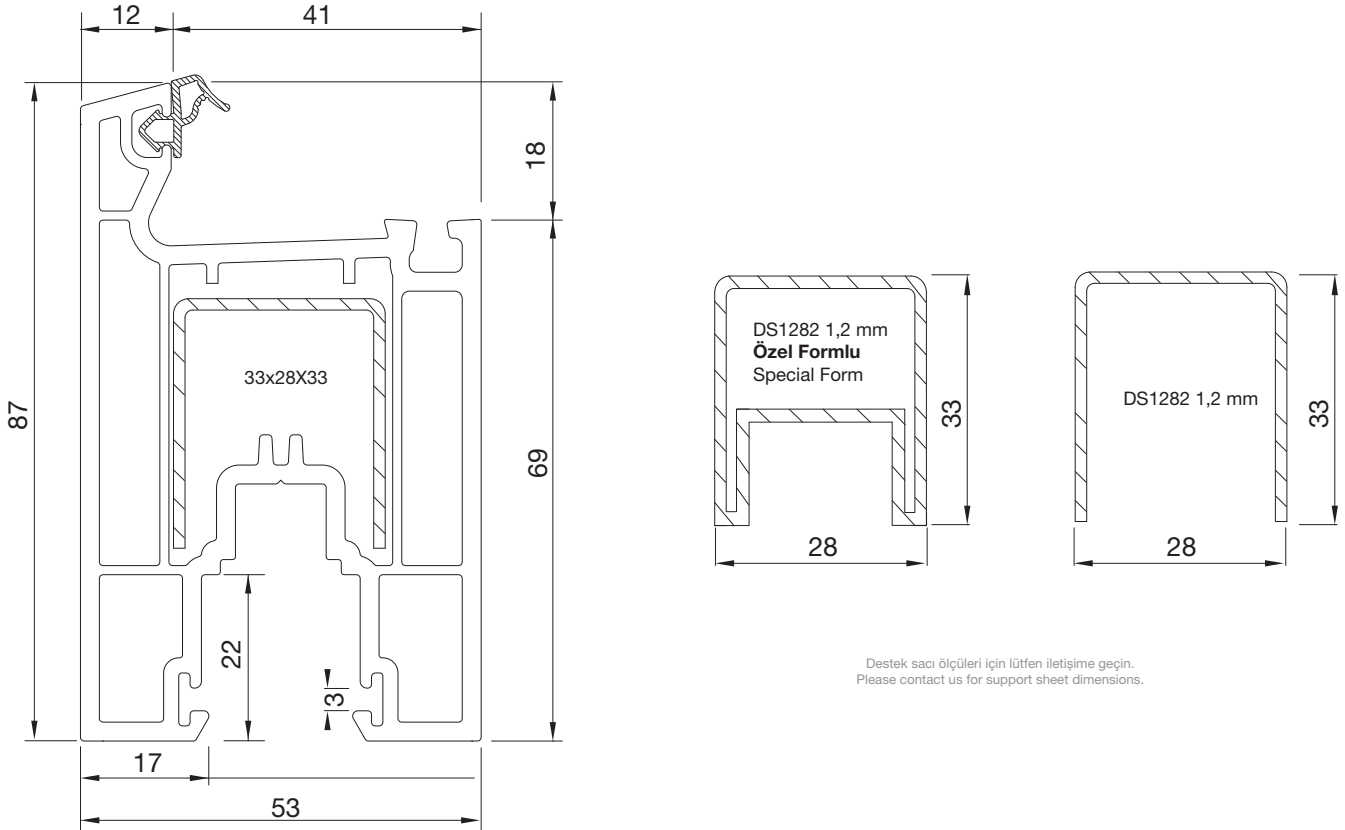

PSY0265BY.0001
KANAT PROFİLİ
SASH PROFILE

Destek sacı ölçüleri için lütfen iletişime geçin.
Please contact us for support sheet dimensions.