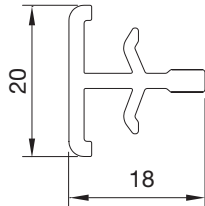

Destek sacı ölçüleri için lütfen iletişime geçin.
Please contact us for support sheet dimensions.

PFS0360BY.0001
ORTA KAYIT PROFİLİ
MULLION PROFILE

PSY4860BY.0001

SİNEKLİKLİ KANAT PROFİLİ
SASH WITH FLYNET PROFILE

PFS1460BY.0001
TEK CAM ÇİTASI
SINGLE GLAZING BEAD

PVN1960BY.0001
20 MM CAM ÇİTASI
20 MM GLAZING BEAD

PVN2160BY.0001
24 MM CAM ÇİTASI
24 MM GLAZING BEAD

PSY3860BY.0003
KANAT ADAPTÖRÜ
SASH ADAPTER

PSY4960BY.0001
INSERT
INSERT

PTS3560BY.0003
PERVAZ PROFİLİ
L TRIM PROFILE

PTS2460BY.0003
İNCE BAĞ PROFİLİ
COUPLING PROFILE

PTS3660BY.0003
DEKORATİF PERVAZ PROFİLİ
DECORATIVE CASING PROFILE