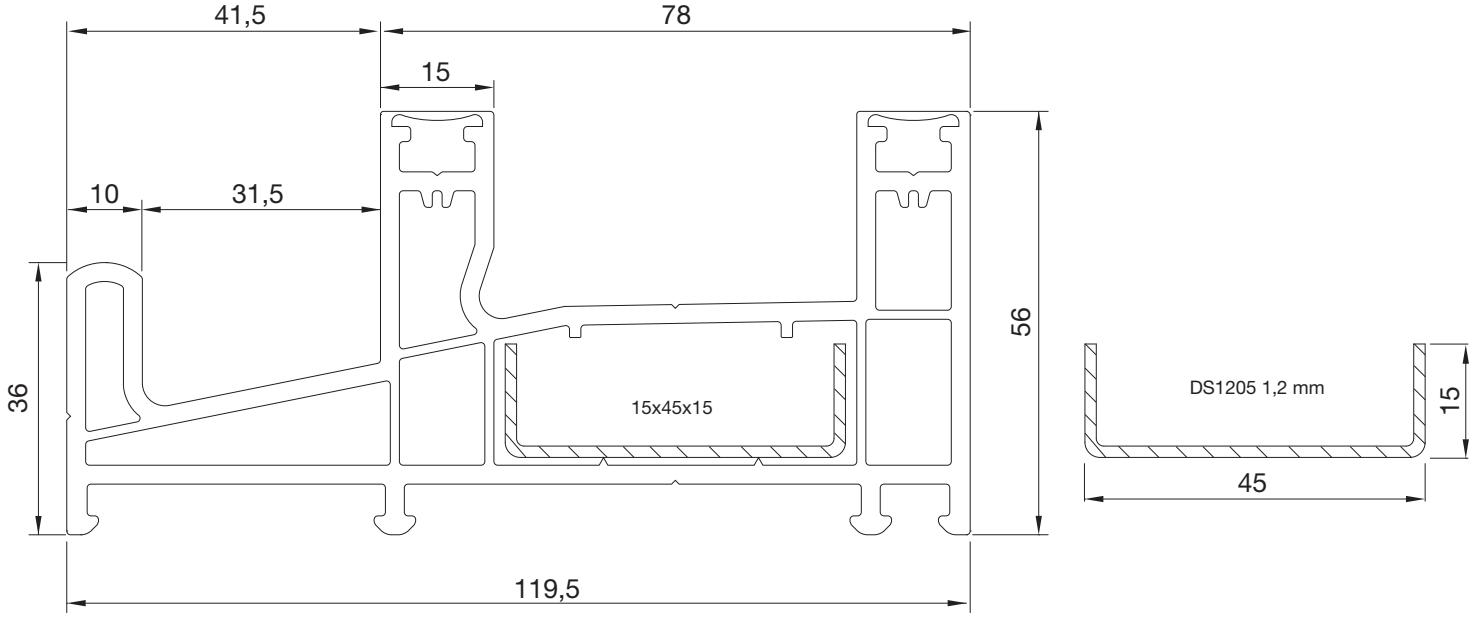

Destek sacı ölçüleri için lütfen iletişime geçin.
Please contact us for support sheet dimensions.