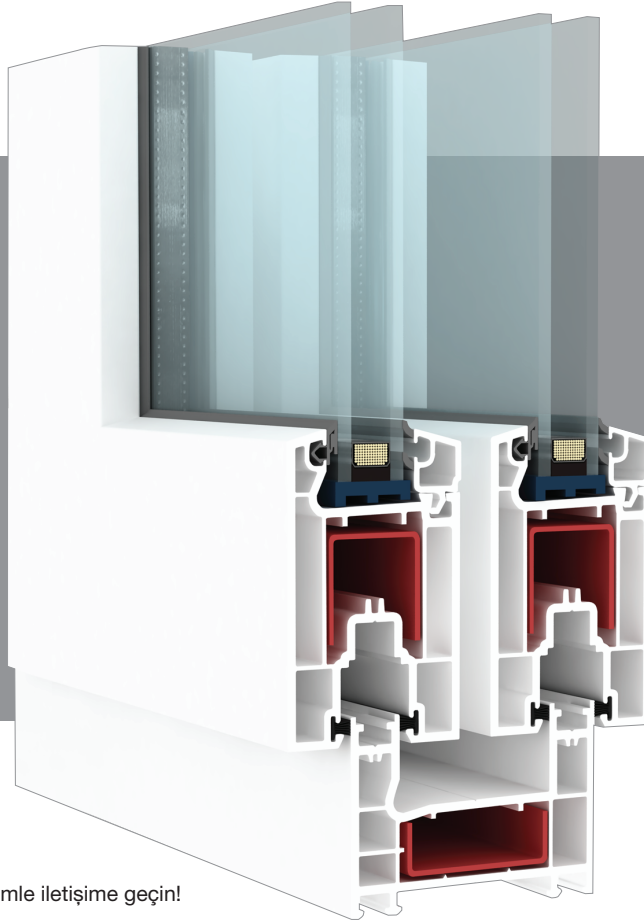

78 GENİŞ SÜRME WIDE SLIDING

PROFİL SİSTEMİ
PROFILE SYSTEME

Profil genişliği	: 78 mm
Odacık sayısı	: 3 odacık
Conta sayısı	: 2 (kasa ve kanat)
Conta rengi	: Gri/siyah
Çıta	: Tek tırnaklı, TPE Contalı
Cam kalınlıkları	: Tek cam 4/5 mm , 20/24 mm çift cam,

Profile width	: 78 mm
Number of chambers	: 3 chamber
Number of gaskets	: 2 (frame and sash)
Color of gasket	: Grey/black
Glazing bead	: Single nail, TPE gasket
Glass thickness	: Single glass 4/5 mm, double glass 20/24 mm