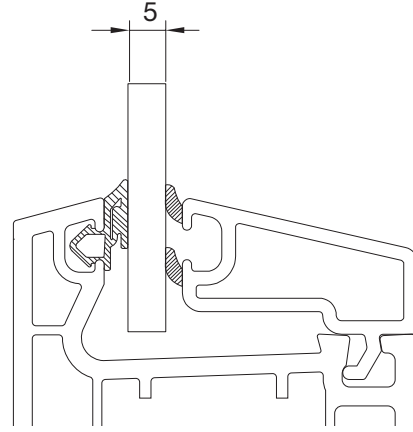

Destek sacı ölçüleri için lütfen iletişime geçin.
Please contact us for support sheet dimensions.

PFS0360BY.0001
ORTA KAYIT PROFİLİ
MULLION PROFILE

PSY4860BY.0001

SİNEKLİKLİ KANAT PROFİLİ
SASH WITH FLYNET PROFILE

PFS1460BY.0001
TEK CAM ÇİTASI
SINGLE GLAZING BEAD

PVN1960BY.0001
20 MM CAM ÇİTASI
20 MM GLAZING BEAD

PVN2160BY.0001
24 MM CAM ÇİTASI
24 MM GLAZING BEAD

PSY3860BY.0003
KANAT ADAPTÖRÜ
SASH ADAPTER

PSY4960BY.0001
INSERT
INSERT