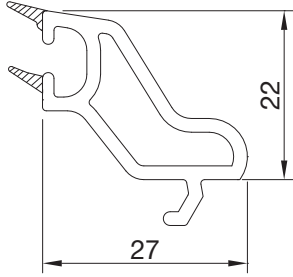

PDR0460BY.0001
KAPI KANAT PROFİLİ
DOOR SASH PROFILE

PDR0560BY.0001
DIŞA AÇILAN KAPI KANAT PROFİLİ
OUTSIDE OPENING DOOR SASH PROFILE

PDR1360BY.0001
HAREKETLİ ORTA KAYIT PROFİLİ
MOVABLE MULLION PROFILE

PDR1460BY.0001
4 MM CAM ÇİTASI
4 MM GLAZING BEAD

PDR1760BY.0003
20 MM CAM ÇİTASI
20 MM GLAZING BEAD

PDR1960BY.0001
24 MM CAM ÇİTASI
24 MM GLAZING BEAD

PSC1960BY.0001
24 MM CAM ÇİTASI
24 MM GLAZING BEAD

PDR2060BY.0001
24 MM DEKORATİF CAM ÇİTASI
24 MM DECORATIVE GLAZING BEAD

PDR2160BY.0001
30 MM DEKORATİF CAM ÇİTASI
30 MM DECORATIVE GLAZING BEAD

PSC9660BY.0001
40 MM CAM ÇİTASI
40 MM GLAZING BEAD

PTS3560BY.0003
PERVAZ PROFİLİ
CASING PROFILE

PTS3160BY.0003
İNCE BAĞ PROFİLİ
COUPLING PROFILE