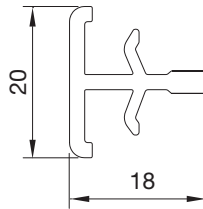

PDR1760BY.0003
20 MM CAM ÇİTASI
20 MM GLAZING BEAD

PDR1960BY.0001
24 MM CAM ÇİTASI
24 MM GLAZING BEAD

PSC1960BY.0001
24 MM CAM ÇİTASI
24 MM GLAZING BEAD

PDR2060BY.0001
24 MM DEKORATİF CAM ÇİTASI
24 MM DECORATIVE GLAZING BEAD

PDR2160BY.0001
30 MM DEKORATİF CAM ÇİTASI
30 MM DECORATIVE GLAZING BEAD

PSC9660BY.0001
40 MM CAM ÇİTASI
40 MM GLAZING BEAD

PTS3560BY.0003
PERVAZ PROFİLİ
CASING PROFILE

PTS3160BY.0003
İNCE BAĞ PROFİLİ
COUPLING PROFILE