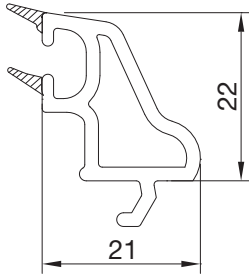

PDR0460BY.0001
KAPI KANAT PROFİLİ
DOOR SASH PROFILE

PDR0560BY.0001
DIŞA AÇILAN KAPI KANAT PROFİLİ
OUTSIDE OPENING DOOR SASH PROFILE

PDR1360BY.0001
HAREKETLİ ORTA KAYIT PROFİLİ
MOVABLE MULLION PROFILE

PDR1460BY.0001
4 MM CAM ÇİTASI
4 MM GLAZING BEAD

PDR1760BY.0003
20 MM CAM ÇİTASI
20 MM GLAZING BEAD

PDR1960BY.0001
24 MM CAM ÇİTASI
24 MM GLAZING BEAD

PSC1960BY.0001
24 MM CAM ÇİTASI
24 MM GLAZING BEAD

PDR2060BY.0001
24 MM DEKORATİF CAM ÇİTASI
24 MM DECORATIVE GLAZING BEAD

PDR2160BY.0001
30 MM DEKORATİF CAM ÇİTASI
30 MM DECORATIVE GLAZING BEAD

PSC9660BY.0001
40 MM CAM ÇİTASI
40 MM GLAZING BEAD

PTS3560BY.0003
PERVAZ PROFİLİ
CASING PROFILE

PTS3160BY.0003
İNCE BAĞ PROFİLİ
COUPLING PROFILE