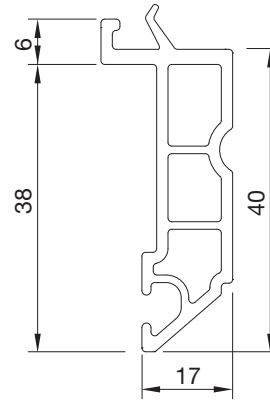

PTS3660BY.0003
DEKORATİF PERVAZ PROFİLİ
DECORATIVE CASING PROFILE