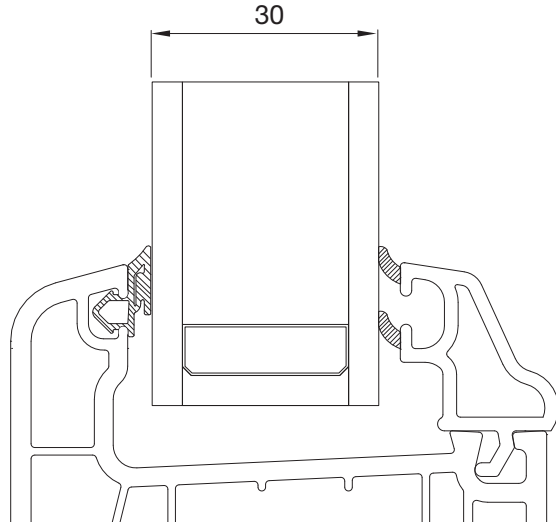

PDR1760BY.0003
20 MM CAM ÇİTASI
20 MM GLAZING BEAD

PDR1960BY.0001
24 MM CAM ÇİTASI
24 MM GLAZING BEAD

PSC1960BY.0001
24 MM CAM ÇİTASI
24 MM GLAZING BEAD

PDR2060BY.0001
24 MM DEKORATİF CAM ÇİTASI
24 MM DECORATIVE GLAZING BEAD

PDR2160BY.0001
30 MM DEKORATİF CAM ÇİTASI
30 MM DECORATIVE GLAZING BEAD

PSC9660BY.0001
40 MM CAM ÇİTASI
40 MM GLAZING BEAD

PTS3560BY.0003
PERVAZ PROFİLİ
CASING PROFILE

PTS3160BY.0003
İNCE BAĞ PROFİLİ
COUPLING PROFILE