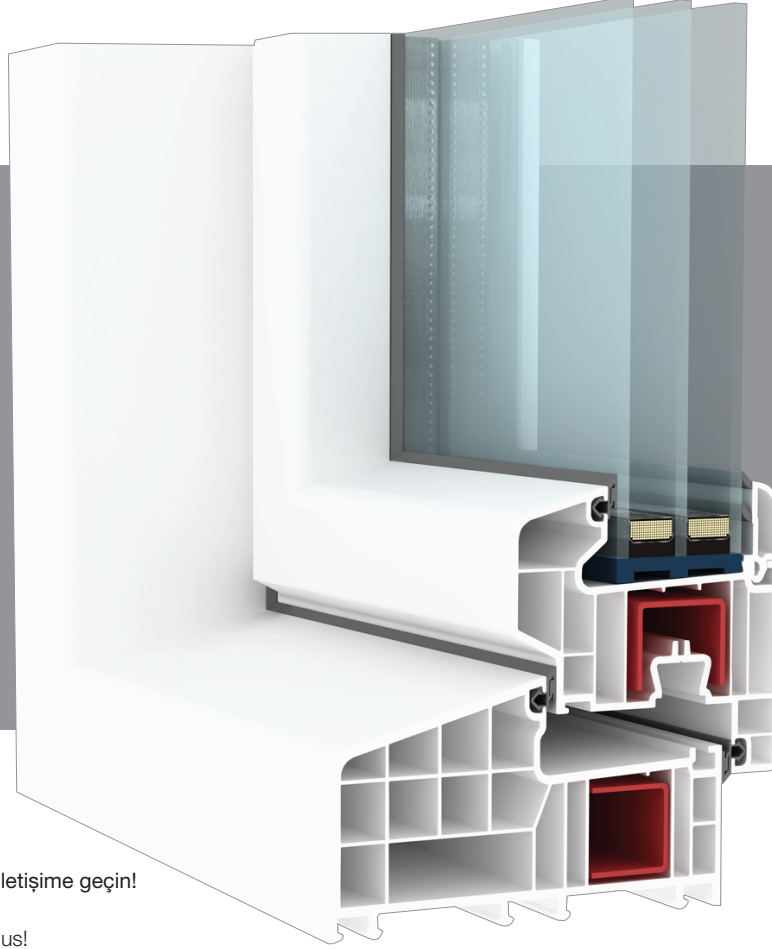

BLOCK

PROFİL SİSTEMİ
PROFILE SYSTEME

Profil Geniřlięi	: 120 mm
Odacık Sayısı	: 9 odacık
Conta Sayısı	: 2 (kasa ve kanat)
Conta Rengi	: Gri/siyah
Çıta	: Tek tırnaklı, TPE Contalı
Cam Kalınlıkları	: Tek cam 4 mm , 20/24 mm çift cam, 30/40 mm üçlü cam

Profile Width	: 120 mm
Number of Chambers	: 9 chamber
Number of Gaskets	: 2 (frame and sash)
Color of Gasket	: Grey/black
Glazing Bead	: Single nail, TPE gasket
Glass Thickness	: Single glass 4/5 mm, double glass 20/24 mm, triple glass 30/40 mm