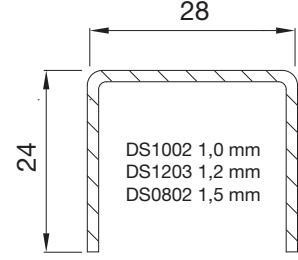

PDR0260BY.0001
KANAT PROFİLİ
SASH PROFILE