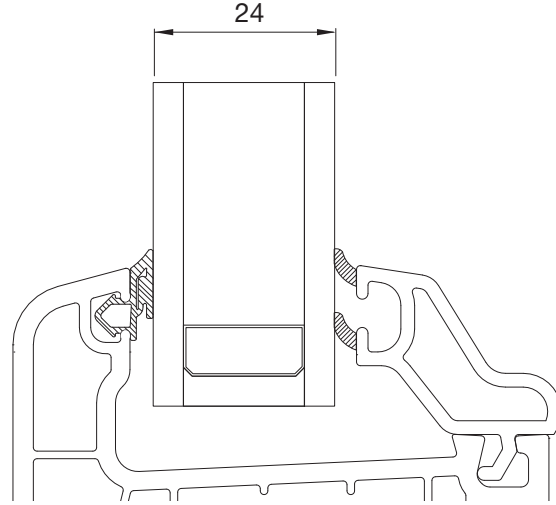

PDR1760BY.0003
20 MM CAM ÇİTASI
20 MM GLAZING BEAD

PDR1960BY.0001
24 MM CAM ÇİTASI
24 MM GLAZING BEAD

PSC1960BY.0001
24 MM CAM ÇİTASI
24 MM GLAZING BEAD

PDR2060BY.0001
24 MM DEKORATİF CAM ÇİTASI
24 MM DECORATIVE GLAZING BEAD

PDR2160BY.0001
30 MM DEKORATİF CAM ÇİTASI
30 MM DECORATIVE GLAZING BEAD

PSC9660BY.0001
40 MM CAM ÇİTASI
40 MM GLAZING BEAD

PTS3560BY.0003
PERVAZ PROFİLİ
CASING PROFILE

PTS3160BY.0003
İNCE BAĞ PROFİLİ
COUPLING PROFILE