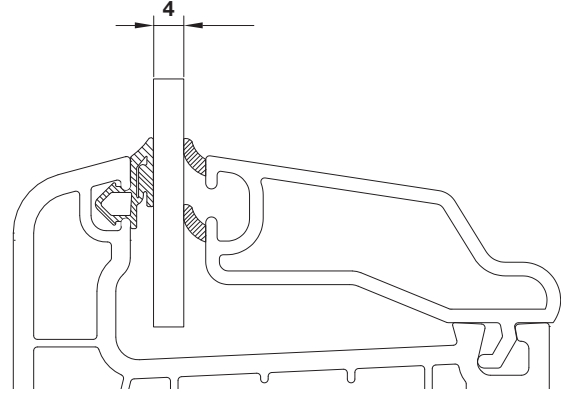

PDR0460BY.0001
KAPI KANAT PROFİLİ
DOOR SASH PROFILE

PDR0560BY.0001
DIŞA AÇILAN KAPI KANAT PROFİLİ
OUTSIDE OPENING DOOR SASH PROFILE

PDR1360BY.0001
HAREKETLİ ORTA KAYIT PROFİLİ
MOVABLE MULLION PROFILE

PDR1460BY.0001
4 MM CAM ÇİTASI
4 MM GLAZING BEAD

PDR1760BY.0003
20 MM CAM ÇİTASI
20 MM GLAZING BEAD

PDR1960BY.0001
24 MM CAM ÇİTASI
24 MM GLAZING BEAD

PSC1960BY.0001
24 MM CAM ÇİTASI
24 MM GLAZING BEAD

PDR2060BY.0001
24 MM DEKORATİF CAM ÇİTASI
24 MM DECORATIVE GLAZING BEAD