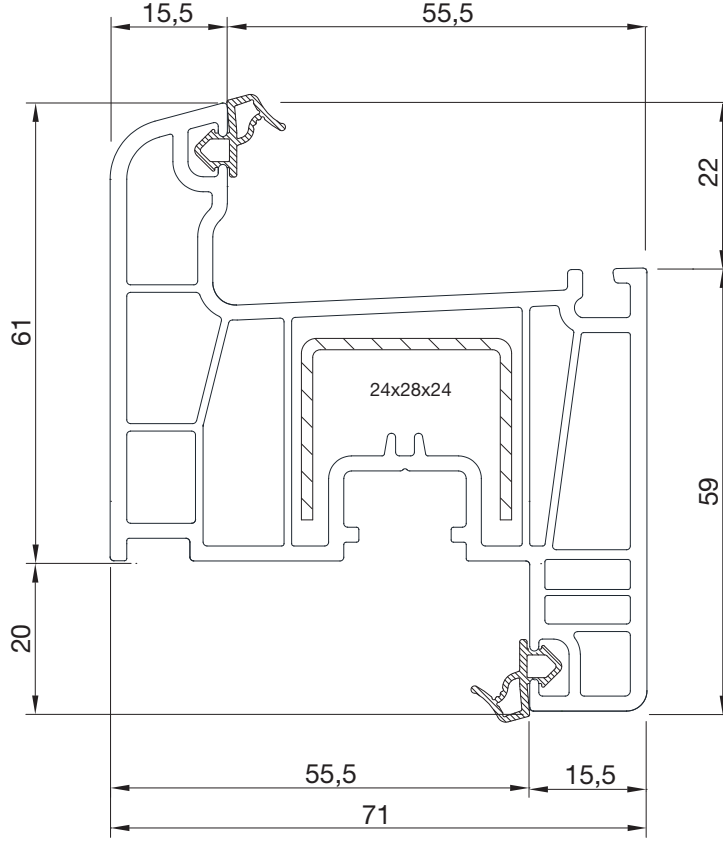

PDR0760BY.0001
DAMLALIKLI KANAT PROFİLİ
DRAINED SASH PROFILE

PDR0260BY.0001
KANAT PROFİLİ
SASH PROFILE