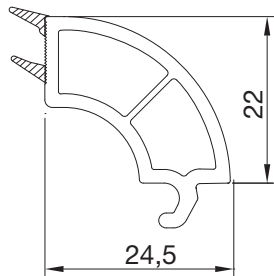

PDR0460BY.0001
KAPI KANAT PROFİLİ
DOOR SASH PROFILE

PDR0560BY.0001
DIŞA AÇILAN KAPI KANAT PROFİLİ
OUTSIDE OPENING DOOR SASH PROFILE

PDR1360BY.0001
HAREKETLİ ORTA KAYIT PROFİLİ
MOVABLE MULLION PROFILE

PDR1460BY.0001
4 MM CAM ÇİTASI
4 MM GLAZING BEAD

PDR1760BY.0003
20 MM CAM ÇİTASI
20 MM GLAZING BEAD

PDR1960BY.0001
24 MM CAM ÇİTASI
24 MM GLAZING BEAD

PSC1960BY.0001
24 MM CAM ÇİTASI
24 MM GLAZING BEAD

PDR2060BY.0001
24 MM DEKORATİF CAM ÇİTASI
24 MM DECORATIVE GLAZING BEAD