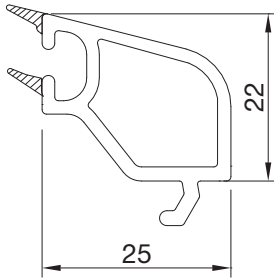

PDR0460BY.0001
KAPI KANAT PROFİLİ
DOOR SASH PROFILE

PDR0560BY.0001
DIŞA AÇILAN KAPI KANAT PROFİLİ
OUTSIDE OPENING DOOR SASH PROFILE

PDR1360BY.0001
HAREKETLİ ORTA KAYIT PROFİLİ
MOVABLE MULLION PROFILE

PDR1460BY.0001
4 MM CAM ÇİTASI
4 MM GLAZING BEAD

PDR1760BY.0003
20 MM CAM ÇİTASI
20 MM GLAZING BEAD

PDR1960BY.0001
24 MM CAM ÇİTASI
24 MM GLAZING BEAD

PSC1960BY.0001
24 MM CAM ÇİTASI
24 MM GLAZING BEAD

PDR2060BY.0001
24 MM DEKORATİF CAM ÇİTASI
24 MM DECORATIVE GLAZING BEAD