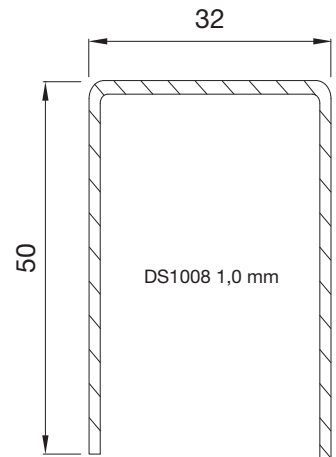

BLOCK

PROFİL SİSTEMİ
PROFILE SYSTEME

Profil Geniřlięi	: 120 mm
Odacık Sayısı	: 9 odacık
Conta Sayısı	: 2 (kasa ve kanat)
Conta Rengi	: Gri/siyah
Çıta	: Tek tırnaklı, TPE Contalı
Cam Kalınlıkları	: Tek cam 4 mm , 20/24 mm çift cam, 30/40 mm üçlü cam

Profile Width	: 120 mm
Number of Chambers	: 9 chamber
Number of Gaskets	: 2 (frame and sash)
Color of Gasket	: Grey/black
Glazing Bead	: Single nail, TPE gasket
Glass Thickness	: Single glass 4/5 mm, double glass 20/24 mm, triple glass 30/40 mm

PDR0460BY.0001
KAPI KANAT PROFİLİ
DOOR SASH PROFILE

PDR0560BY.0001
DIŞA AÇILAN KAPI KANAT PROFİLİ
OUTSIDE OPENING DOOR SASH PROFILE

PDR1360BY.0001
HAREKETLİ ORTA KAYIT PROFİLİ
MOVABLE MULLION PROFILE

PDR1460BY.0001
4 MM CAM ÇİTASI
4 MM GLAZING BEAD

PDR1760BY.0003
20 MM CAM ÇİTASI
20 MM GLAZING BEAD

PDR1960BY.0001
24 MM CAM ÇİTASI
24 MM GLAZING BEAD

PSC1960BY.0001
24 MM CAM ÇİTASI
24 MM GLAZING BEAD

PDR2060BY.0001
24 MM DEKORATİF CAM ÇİTASI
24 MM DECORATIVE GLAZING BEAD