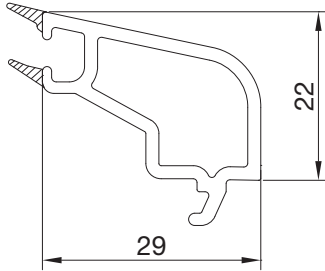

PDR0460BY.0001
KAPI KANAT PROFİLİ
DOOR SASH PROFILE

PDR0560BY.0001
DIŞA AÇILAN KAPI KANAT PROFİLİ
OUTSIDE OPENING DOOR SASH PROFILE

PDR1360BY.0001
HAREKETLİ ORTA KAYIT PROFİLİ
MOVABLE MULLION PROFILE

PDR1460BY.0001
4 MM CAM ÇİTASI
4 MM GLAZING BEAD

PDR1760BY.0003
20 MM CAM ÇİTASI
20 MM GLAZING BEAD

PDR1960BY.0001
24 MM CAM ÇİTASI
24 MM GLAZING BEAD

PSC1960BY.0001
24 MM CAM ÇİTASI
24 MM GLAZING BEAD

PDR2060BY.0001
24 MM DEKORATİF CAM ÇİTASI
24 MM DECORATIVE GLAZING BEAD