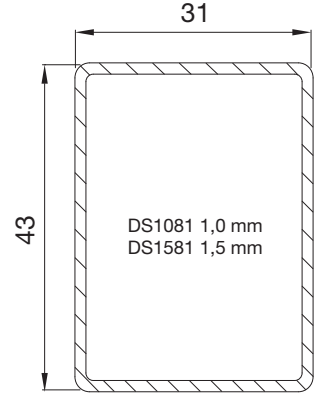

BLOCK

PROFİL SİSTEMİ
PROFILE SYSTEME

Profil Geniřlięi	: 120 mm
Odacık Sayısı	: 9 odacık
Conta Sayısı	: 2 (kasa ve kanat)
Conta Rengi	: Gri/siyah
Çıta	: Tek tırnaklı, TPE Contalı
Cam Kalınlıkları	: Tek cam 4 mm , 20/24 mm çift cam, 30/40 mm üçlü cam

Profile Width	: 120 mm
Number of Chambers	: 9 chamber
Number of Gaskets	: 2 (frame and sash)
Color of Gasket	: Grey/black
Glazing Bead	: Single nail, TPE gasket
Glass Thickness	: Single glass 4/5 mm, double glass 20/24 mm, triple glass 30/40 mm

PDR0260BY.0001
KANAT PROFİLİ
SASH PROFILE

PDR0760BY.0001
DAMLALIKLI KANAT PROFİLİ
DRAINED SASH PROFILE

PBL0360BY.0001
ORTA KAYIT PROFİLİ
MULLION PROFILE**PGR0360BY.0001**
ORTA KAYIT PROFİLİ
MULLION PROFILE

PDR0460BY.0001
KAPI KANAT PROFİLİ
DOOR SASH PROFILE

PDR0560BY.0001
DIŞA AÇILAN KAPI KANAT PROFİLİ
OUTSIDE OPENING DOOR SASH PROFILE

PDR1360BY.0001
HAREKETLİ ORTA KAYIT PROFİLİ
MOVABLE MULLION PROFILE

PDR1460BY.0001
4 MM CAM ÇİTASI
4 MM GLAZING BEAD