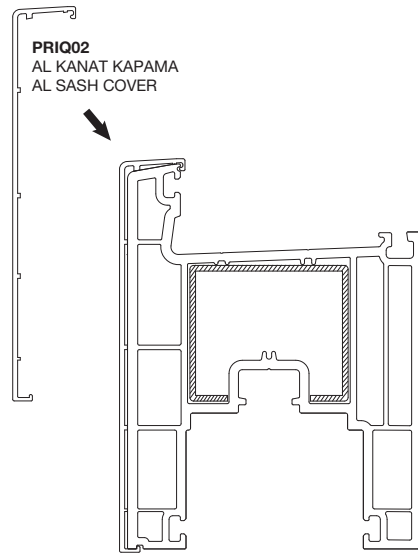

IQ SLIDING

PROFİL SİSTEMİ
PROFILE SYSTEME

Profil genişliği	: 147,5 mm
Conta sayısı	: 2 (kasa ve kanat)
Conta rengi	: Gri/siyah
Çıta	: Tek tırnaklı, TPE Contalı
Cam kalınlıkları	: 24 mm çift cam, 36 mm üçlü cam

Profile width	: 147,5 mm
Number of gaskets	: 2 (frame and sash)
Color of gasket	: Grey/black
Glazing bead	: Single nail, TPE gasket
Glass thickness	: Double glass 24 mm, triple glass 36 mm

Kapak Rengi

Daha fazla renk için lütfen bizimle iletişime geçin!

PRIQ02
KANAT PROFİLİ
SASH PROFILE

Destek sacı ölçüleri için lütfen iletişime geçin.
Please contact us for support sheet dimensions.

PRIQ03
ORTA KAYIT PROFİLİ
MULLION PROFILE

Destek sacı ölçüleri için lütfen iletişime geçin.
Please contact us for support sheet dimensions.