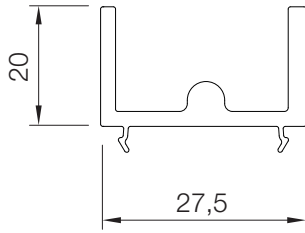

Profile width	: 147,5 mm
Number of gaskets	: 2 (frame and sash)
Color of gasket	: Grey/black
Glazing bead	: Single nail, TPE gasket
Glass thickness	: Double glass 24 mm, triple glass 36 mm

Kapak Rengi

Daha fazla renk için lütfen bizimle iletişime geçin!

PRIQ02
KANAT PROFİLİ
SASH PROFILE

Destek sacı ölçüleri için lütfen iletişime geçin.
Please contact us for support sheet dimensions.

PRIQ03
ORTA KAYIT PROFİLİ
MULLION PROFILE

Destek sacı ölçüleri için lütfen iletişime geçin.
Please contact us for support sheet dimensions.

PRIQ16
24 MM CAM ÇİTASI
24 MM GLAZING BEAD

PRIQ17
36 MM CAM ÇİTASI
36 MM GLAZING BEAD

PRIQ15
KASA KAPAMA PROFİLİ
FRAME CLOSING PROFILE**KASA ALT RAYI**
FRAME BOTTOM RAIL**KASA ALT RAYI**
FRAME BOTTOM RAIL**İSPANYOLET PROFİLİ**
ESPAGNOLETTE PROFILE**İSPANYOLET YÜKSELTME PROFİLİ**
ESPAGNOLETTE UPGRADE PROFILE