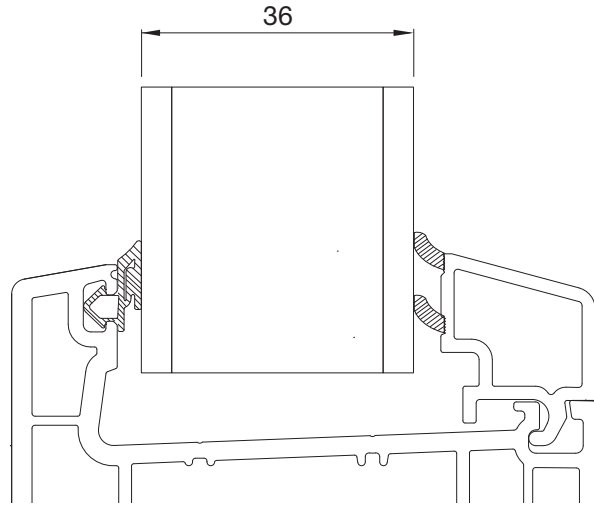

Profile width	: 147,5 mm
Number of gaskets	: 2 (frame and sash)
Color of gasket	: Grey/black
Glazing bead	: Single nail, TPE gasket
Glass thickness	: Double glass 24 mm, triple glass 36 mm

Kapak Rengi

Daha fazla renk için lütfen bizimle iletişime geçin!

PRIQ02
KANAT PROFİLİ
SASH PROFILE

Destek sacı ölçüleri için lütfen iletişime geçin.
Please contact us for support sheet dimensions.

PRIQ03
ORTA KAYIT PROFİLİ
MULLION PROFILE

Destek sacı ölçüleri için lütfen iletişime geçin.
Please contact us for support sheet dimensions.

PRIQ16
24 MM CAM ÇİTASI
24 MM GLAZING BEAD

PRIQ17
36 MM CAM ÇİTASI
36 MM GLAZING BEAD

PRIQ15
KASA KAPAMA PROFİLİ
FRAME CLOSING PROFILE**KASA ALT RAYI**
FRAME BOTTOM RAIL**KASA ALT RAYI**
FRAME BOTTOM RAIL**İSPANYOLET PROFİLİ**
ESPAGNOLETTE PROFILE**İSPANYOLET YÜKSELTME PROFİLİ**
ESPAGNOLETTE UPGRADE PROFILE