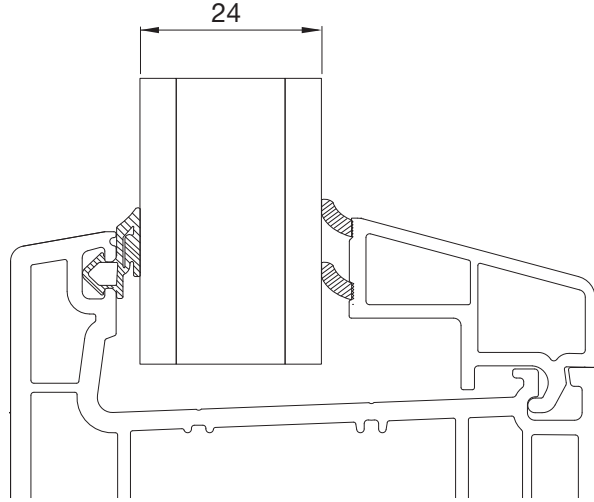

Profile width	: 147,5 mm
Number of gaskets	: 2 (frame and sash)
Color of gasket	: Grey/black
Glazing bead	: Single nail, TPE gasket
Glass thickness	: Double glass 24 mm, triple glass 36 mm

Kapak Rengi

Daha fazla renk için lütfen bizimle iletişime geçin!

PRIQ02
KANAT PROFİLİ
SASH PROFILE

Destek sacı ölçüleri için lütfen iletişime geçin.
Please contact us for support sheet dimensions.

PRIQ03
ORTA KAYIT PROFİLİ
MULLION PROFILE

Destek sacı ölçüleri için lütfen iletişime geçin.
Please contact us for support sheet dimensions.

PRIQ16
24 MM CAM ÇİTASI
24 MM GLAZING BEAD

PRIQ17
36 MM CAM ÇİTASI
36 MM GLAZING BEAD

PRIQ15
KASA KAPAMA PROFİLİ
FRAME CLOSING PROFILE**KASA ALT RAYI**
FRAME BOTTOM RAIL**KASA ALT RAYI**
FRAME BOTTOM RAIL**İSPANYOLET PROFİLİ**
ESPAGNOLETTE PROFILE**İSPANYOLET YÜKSELTME PROFİLİ**
ESPAGNOLETTE UPGRADE PROFILE