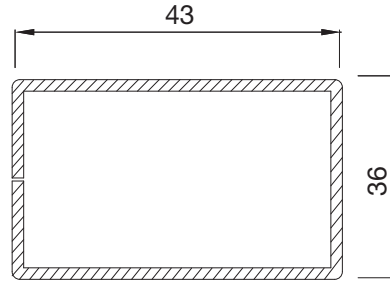

IQ SLIDING

PROFİL SİSTEMİ
PROFILE SYSTEME

Profil genişliği	: 147,5 mm
Conta sayısı	: 2 (kasa ve kanat)
Conta rengi	: Gri/siyah
Çıta	: Tek tırnaklı, TPE Contalı
Cam kalınlıkları	: 24 mm çift cam, 36 mm üçlü cam

Profile width	: 147,5 mm
Number of gaskets	: 2 (frame and sash)
Color of gasket	: Grey/black
Glazing bead	: Single nail, TPE gasket
Glass thickness	: Double glass 24 mm, triple glass 36 mm

Kapak Rengi

Daha fazla renk için lütfen bizimle iletişime geçin!

PRIQ02
KANAT PROFİLİ
SASH PROFILE

Destek sacı ölçüleri için lütfen iletişime geçin.
Please contact us for support sheet dimensions.

PRIQ03
ORTA KAYIT PROFİLİ
MULLION PROFILE

Destek sacı ölçüleri için lütfen iletişime geçin.
Please contact us for support sheet dimensions.