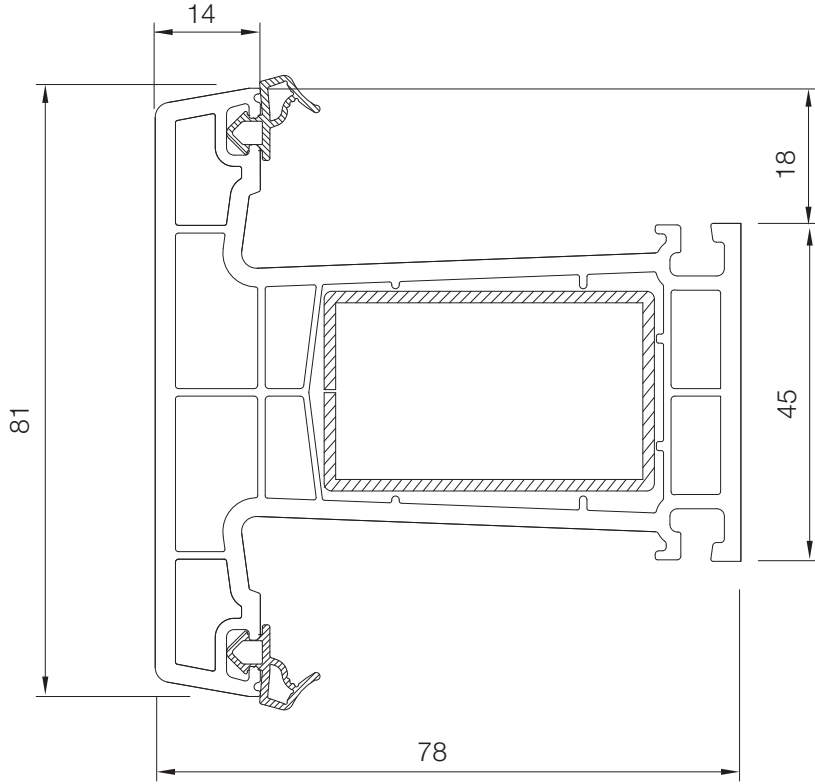

IQ SLIDING

PROFİL SİSTEMİ
PROFILE SYSTEME

Profil genişliği	: 147,5 mm
Conta sayısı	: 2 (kasa ve kanat)
Conta rengi	: Gri/siyah
Çıta	: Tek tırnaklı, TPE Contalı
Cam kalınlıkları	: 24 mm çift cam, 36 mm üçlü cam

Profile width	: 147,5 mm
Number of gaskets	: 2 (frame and sash)
Color of gasket	: Grey/black
Glazing bead	: Single nail, TPE gasket
Glass thickness	: Double glass 24 mm, triple glass 36 mm

Kapak Rengi

Daha fazla renk için lütfen bizimle iletişime geçin!

PRIQ02
KANAT PROFİLİ
SASH PROFILE

Destek sacı ölçüleri için lütfen iletişime geçin.
Please contact us for support sheet dimensions.

PRIQ03
ORTA KAYIT PROFİLİ
MULLION PROFILE

Destek sacı ölçüleri için lütfen iletişime geçin.
Please contact us for support sheet dimensions.