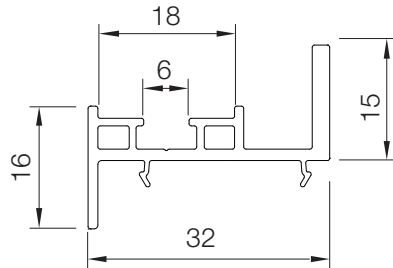

PRIQ02
KANAT PROFİLİ
SASH PROFILE

Destek sacı ölçüleri için lütfen iletişime geçin.
Please contact us for support sheet dimensions.

PRIQ03
ORTA KAYIT PROFİLİ
MULLION PROFILE

Destek sacı ölçüleri için lütfen iletişime geçin.
Please contact us for support sheet dimensions.

PRIQ16
24 MM CAM ÇİTASI
24 MM GLAZING BEAD

PRIQ17
36 MM CAM ÇİTASI
36 MM GLAZING BEAD

PRIQ15
KASA KAPAMA PROFİLİ
FRAME CLOSING PROFILE**KASA ALT RAYI**
FRAME BOTTOM RAIL**KASA ALT RAYI**
FRAME BOTTOM RAIL**İSPANYOLET PROFİLİ**
ESPAGNOLETTE PROFILE**İSPANYOLET YÜKSELTME PROFİLİ**
ESPAGNOLETTE UPGRADE PROFILE