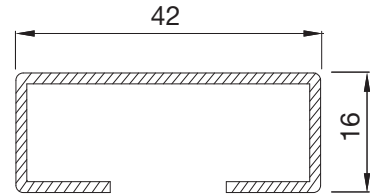

PRIQ01
KASA PROFİLİ
FRAME PROFILE

Destek sacı ölçüleri için lütfen iletişime geçin.
Please contact us for support sheet dimensions.