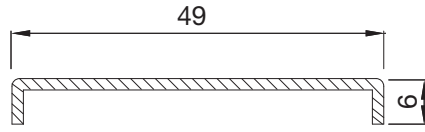

PRIQ01
KASA PROFİLİ
FRAME PROFILE

Destek sacı ölçüleri için lütfen iletişime geçin.
Please contact us for support sheet dimensions.