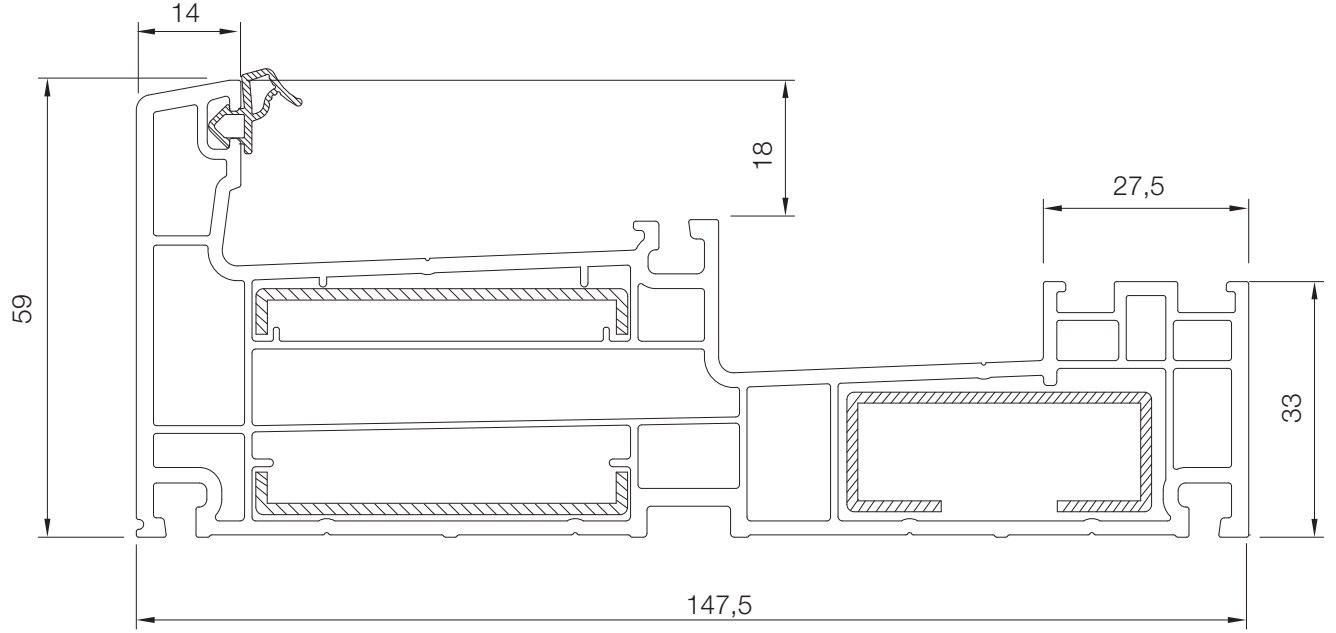

PRIQ01
KASA PROFİLİ
FRAME PROFILE

Destek sacı ölçüleri için lütfen iletişime geçin.
Please contact us for support sheet dimensions.