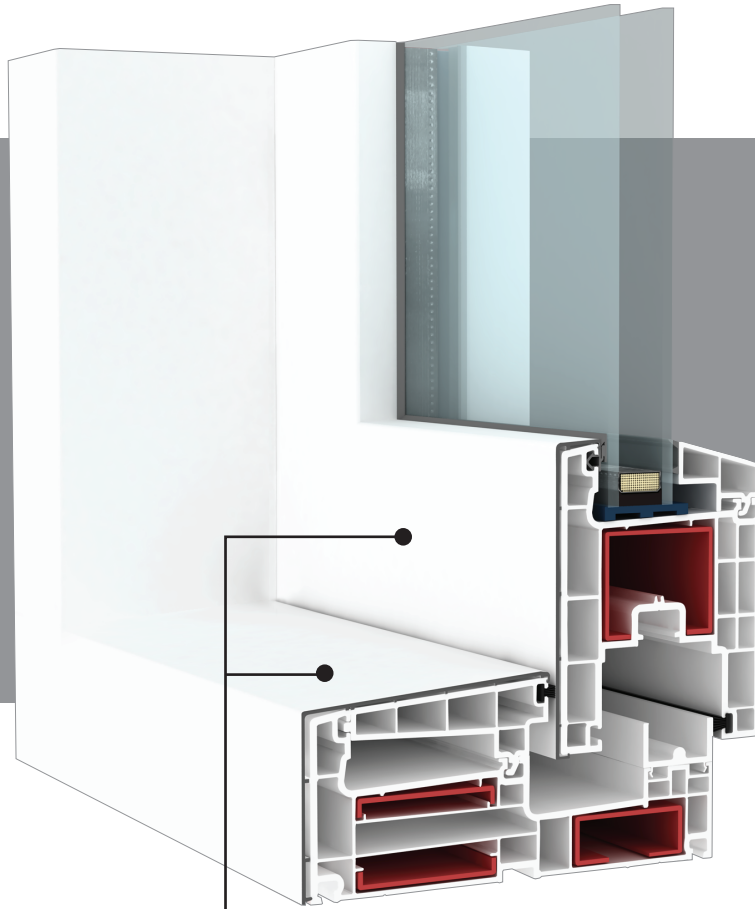

IQ SLIDING

PROFİL SİSTEMİ
PROFILE SYSTEME

Profil genişliği	: 147,5 mm
Conta sayısı	: 2 (kasa ve kanat)
Conta rengi	: Gri/siyah
Çıta	: Tek tırnaklı, TPE Contalı
Cam kalınlıkları	: 24 mm çift cam, 36 mm üçlü cam

Profile width	: 147,5 mm
Number of gaskets	: 2 (frame and sash)
Color of gasket	: Grey/black
Glazing bead	: Single nail, TPE gasket
Glass thickness	: Double glass 24 mm, triple glass 36 mm

Kapak Rengi

Daha fazla renk için lütfen bizimle iletişime geçin!