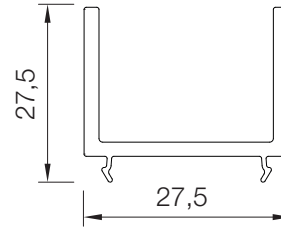

PRIQ02
KANAT PROFİLİ
SASH PROFILE

Destek sacı ölçüleri için lütfen iletişime geçin.
Please contact us for support sheet dimensions.

PRIQ03
ORTA KAYIT PROFİLİ
MULLION PROFILE

Destek sacı ölçüleri için lütfen iletişime geçin.
Please contact us for support sheet dimensions.

PRIQ16
24 MM CAM ÇİTASI
24 MM GLAZING BEAD

PRIQ17
36 MM CAM ÇİTASI
36 MM GLAZING BEAD

PRIQ15
KASA KAPAMA PROFİLİ
FRAME CLOSING PROFILE**KASA ALT RAYI**
FRAME BOTTOM RAIL**KASA ALT RAYI**
FRAME BOTTOM RAIL**İSPANYOLET PROFİLİ**
ESPAGNOLETTE PROFILE**İSPANYOLET YÜKSELTME PROFİLİ**
ESPAGNOLETTE UPGRADE PROFILE