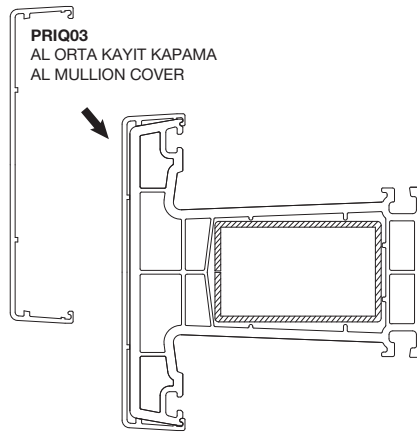

IQ SLIDING

PROFİL SİSTEMİ
PROFILE SYSTEME

Profil genişliği	: 147,5 mm
Conta sayısı	: 2 (kasa ve kanat)
Conta rengi	: Gri/siyah
Çıta	: Tek tırnaklı, TPE Contalı
Cam kalınlıkları	: 24 mm çift cam, 36 mm üçlü cam

Profile width	: 147,5 mm
Number of gaskets	: 2 (frame and sash)
Color of gasket	: Grey/black
Glazing bead	: Single nail, TPE gasket
Glass thickness	: Double glass 24 mm, triple glass 36 mm

Kapak Rengi

Daha fazla renk için lütfen bizimle iletişime geçin!

PRIQ02
KANAT PROFİLİ
SASH PROFILE

Destek sacı ölçüleri için lütfen iletişime geçin.
Please contact us for support sheet dimensions.

PRIQ03
ORTA KAYIT PROFİLİ
MULLION PROFILE

Destek sacı ölçüleri için lütfen iletişime geçin.
Please contact us for support sheet dimensions.

PRIQ16
24 MM CAM ÇİTASI
24 MM GLAZING BEAD

PRIQ17
36 MM CAM ÇİTASI
36 MM GLAZING BEAD

PRIQ15
KASA KAPAMA PROFİLİ
FRAME CLOSING PROFILE**KASA ALT RAYI**
FRAME BOTTOM RAIL**KASA ALT RAYI**
FRAME BOTTOM RAIL**İSPANYOLET PROFİLİ**
ESPAGNOLETTE PROFILE**İSPANYOLET YÜKSELTME PROFİLİ**
ESPAGNOLETTE UPGRADE PROFILE