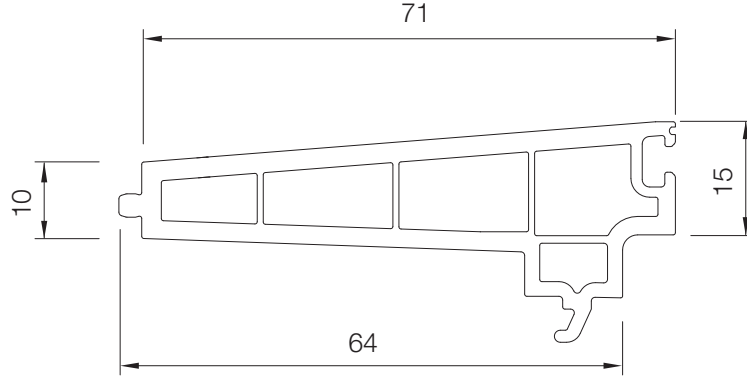

IQ SLIDING

PROFİL SİSTEMİ
PROFILE SYSTEME

Profil genişliği	: 147,5 mm
Conta sayısı	: 2 (kasa ve kanat)
Conta rengi	: Gri/siyah
Çıta	: Tek tırnaklı, TPE Contalı
Cam kalınlıkları	: 24 mm çift cam, 36 mm üçlü cam

Profile width	: 147,5 mm
Number of gaskets	: 2 (frame and sash)
Color of gasket	: Grey/black
Glazing bead	: Single nail, TPE gasket
Glass thickness	: Double glass 24 mm, triple glass 36 mm

Kapak Rengi

Daha fazla renk için lütfen bizimle iletişime geçin!

PRIQ02
KANAT PROFİLİ
SASH PROFILE

Destek sacı ölçüleri için lütfen iletişime geçin.
Please contact us for support sheet dimensions.

PRIQ03
ORTA KAYIT PROFİLİ
MULLION PROFILE

Destek sacı ölçüleri için lütfen iletişime geçin.
Please contact us for support sheet dimensions.

PRIQ16
24 MM CAM ÇİTASI
24 MM GLAZING BEAD

PRIQ17
36 MM CAM ÇİTASI
36 MM GLAZING BEAD

PRIQ15
KASA KAPAMA PROFİLİ
FRAME CLOSING PROFILE**KASA ALT RAYI**
FRAME BOTTOM RAIL**KASA ALT RAYI**
FRAME BOTTOM RAIL**İSPANYOLET PROFİLİ**
ESPAGNOLETTE PROFILE**İSPANYOLET YÜKSELTME PROFİLİ**
ESPAGNOLETTE UPGRADE PROFILE