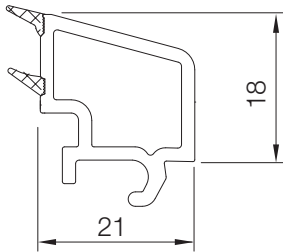

PRIQ02
KANAT PROFİLİ
SASH PROFILE

Destek sacı ölçüleri için lütfen iletişime geçin.
Please contact us for support sheet dimensions.

PRIQ03
ORTA KAYIT PROFİLİ
MULLION PROFILE

Destek sacı ölçüleri için lütfen iletişime geçin.
Please contact us for support sheet dimensions.

PRIQ16
24 MM CAM ÇİTASI
24 MM GLAZING BEAD

PRIQ17
36 MM CAM ÇİTASI
36 MM GLAZING BEAD

PRIQ15
KASA KAPAMA PROFİLİ
FRAME CLOSING PROFILE**KASA ALT RAYI**
FRAME BOTTOM RAIL**KASA ALT RAYI**
FRAME BOTTOM RAIL**İSPANYOLET PROFİLİ**
ESPAGNOLETTE PROFILE**İSPANYOLET YÜKSELTME PROFİLİ**
ESPAGNOLETTE UPGRADE PROFILE