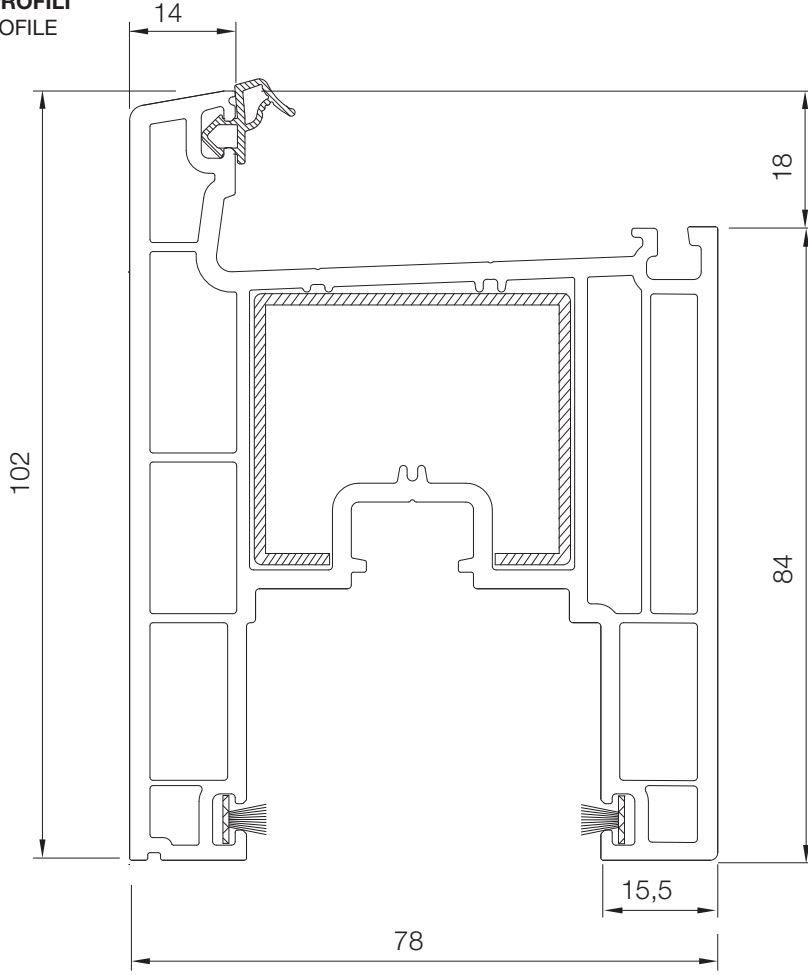

IQ SLIDING

PROFİL SİSTEMİ
PROFILE SYSTEME

Profil genişliği	: 147,5 mm
Conta sayısı	: 2 (kasa ve kanat)
Conta rengi	: Gri/siyah
Çıta	: Tek tırnaklı, TPE Contalı
Cam kalınlıkları	: 24 mm çift cam, 36 mm üçlü cam

Profile width	: 147,5 mm
Number of gaskets	: 2 (frame and sash)
Color of gasket	: Grey/black
Glazing bead	: Single nail, TPE gasket
Glass thickness	: Double glass 24 mm, triple glass 36 mm

Kapak Rengi

Daha fazla renk için lütfen bizimle iletişime geçin!

PRIQ02
KANAT PROFİLİ
SASH PROFILE

Destek sacı ölçüleri için lütfen iletişime geçin.
Please contact us for support sheet dimensions.

PRIQ03
ORTA KAYIT PROFİLİ
MULLION PROFILE

Destek sacı ölçüleri için lütfen iletişime geçin.
Please contact us for support sheet dimensions.