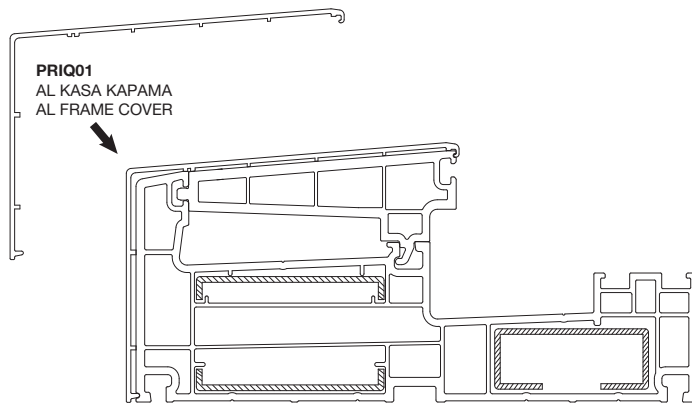

IQ SLIDING

PROFİL SİSTEMİ
PROFILE SYSTEME

Profil genişliği	: 147,5 mm
Conta sayısı	: 2 (kasa ve kanat)
Conta rengi	: Gri/siyah
Çıta	: Tek tırnaklı, TPE Contalı
Cam kalınlıkları	: 24 mm çift cam, 36 mm üçlü cam

Profile width	: 147,5 mm
Number of gaskets	: 2 (frame and sash)
Color of gasket	: Grey/black
Glazing bead	: Single nail, TPE gasket
Glass thickness	: Double glass 24 mm, triple glass 36 mm

Kapak Rengi

Daha fazla renk için lütfen bizimle iletişime geçin!

PRIQ02
KANAT PROFİLİ
SASH PROFILE

Destek sacı ölçüleri için lütfen iletişime geçin.
Please contact us for support sheet dimensions.

PRIQ03
ORTA KAYIT PROFİLİ
MULLION PROFILE

Destek sacı ölçüleri için lütfen iletişime geçin.
Please contact us for support sheet dimensions.