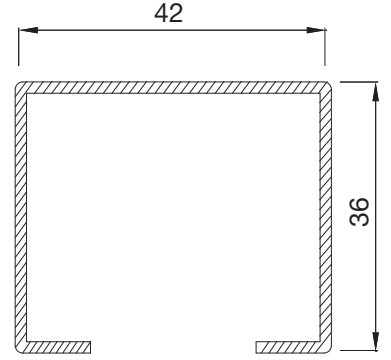

IQ SLIDING

PROFİL SİSTEMİ
PROFILE SYSTEME

Profil genişliği	: 147,5 mm
Conta sayısı	: 2 (kasa ve kanat)
Conta rengi	: Gri/siyah
Çıta	: Tek tırnaklı, TPE Contalı
Cam kalınlıkları	: 24 mm çift cam, 36 mm üçlü cam

Profile width	: 147,5 mm
Number of gaskets	: 2 (frame and sash)
Color of gasket	: Grey/black
Glazing bead	: Single nail, TPE gasket
Glass thickness	: Double glass 24 mm, triple glass 36 mm

Kapak Rengi

Daha fazla renk için lütfen bizimle iletişime geçin!

PRIQ02
KANAT PROFİLİ
SASH PROFILE

Destek sacı ölçüleri için lütfen iletişime geçin.
Please contact us for support sheet dimensions.

PRIQ03
ORTA KAYIT PROFİLİ
MULLION PROFILE

Destek sacı ölçüleri için lütfen iletişime geçin.
Please contact us for support sheet dimensions.