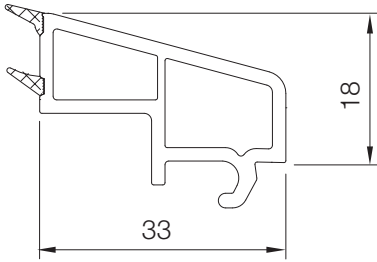

PRIQ02
KANAT PROFİLİ
SASH PROFILE

Destek sacı ölçüleri için lütfen iletişime geçin.
Please contact us for support sheet dimensions.

PRIQ03
ORTA KAYIT PROFİLİ
MULLION PROFILE

Destek sacı ölçüleri için lütfen iletişime geçin.
Please contact us for support sheet dimensions.

PRIQ16
24 MM CAM ÇİTASI
24 MM GLAZING BEAD

PRIQ17
36 MM CAM ÇİTASI
36 MM GLAZING BEAD

PRIQ15
KASA KAPAMA PROFİLİ
FRAME CLOSING PROFILE**KASA ALT RAYI**
FRAME BOTTOM RAIL**KASA ALT RAYI**
FRAME BOTTOM RAIL**İSPANYOLET PROFİLİ**
ESPAGNOLETTE PROFILE**İSPANYOLET YÜKSELTME PROFİLİ**
ESPAGNOLETTE UPGRADE PROFILE