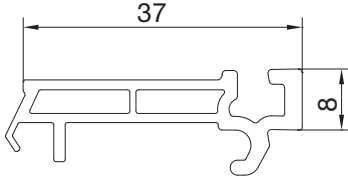

PSC0460BY.0001
KAPI KANAT PROFİLİ
DOOR SASH PROFILE

Destek sacı ölçüleri için lütfen iletişime geçin.
Please contact us for support sheet dimensions.

PSC0560BY.0001**DIŞA AÇILAN KAPI KANAT PROFİLİ****OUTSIDE OPENING DOOR SASH PROFILE****PSC1360BY.0001****HAREKETLİ ORTA KAYIT PROFİLİ****MOVABLE MULLION PROFILE**

PSC1960BY.0001
24 MM CAM ÇİTASI
24 MM GLAZING BEAD

PSC9660BY.0001
40 MM CAM ÇİTASI
40 MM GLAZING BEAD

PSC9560BY.0001
CAM ALTI TAKVİYE PROFİLİ
UNDER GLASS REINFORCEMENT PROFILE

PSC3760BY.0001
KASA YÜKSELTME PROFİLİ
FRAME JOINT PROFILE