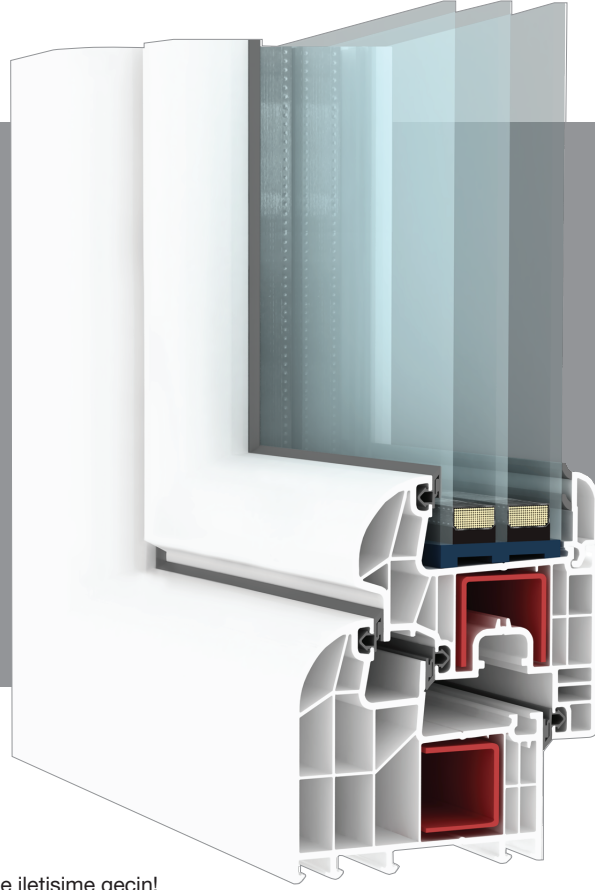

SUPERCLASS

PROFİL SİSTEMİ
PROFILE SYSTEME

Profil Geniřlięi	: 81 mm
Odacık Sayısı	: 6 odacık
Conta Sayısı	: 3 (kasa ve kanat)
Conta Rengi	: Gri/siyah
Çita	: Tek tırnaklı, TPE Contalı
Cam Kalınlıkları	: 24 mm çift cam, 40 mm üçlü cam

Profile width	: 81 mm
Number of Chambers	: 6 chamber
Number of gaskets	: 3 (frame and sash)
Color of Gasket	: Grey/black
Glazing Bead	: Single nail, TPE gasket
Glass Thickness	: Double glass 24 mm, triple glass 40 mm