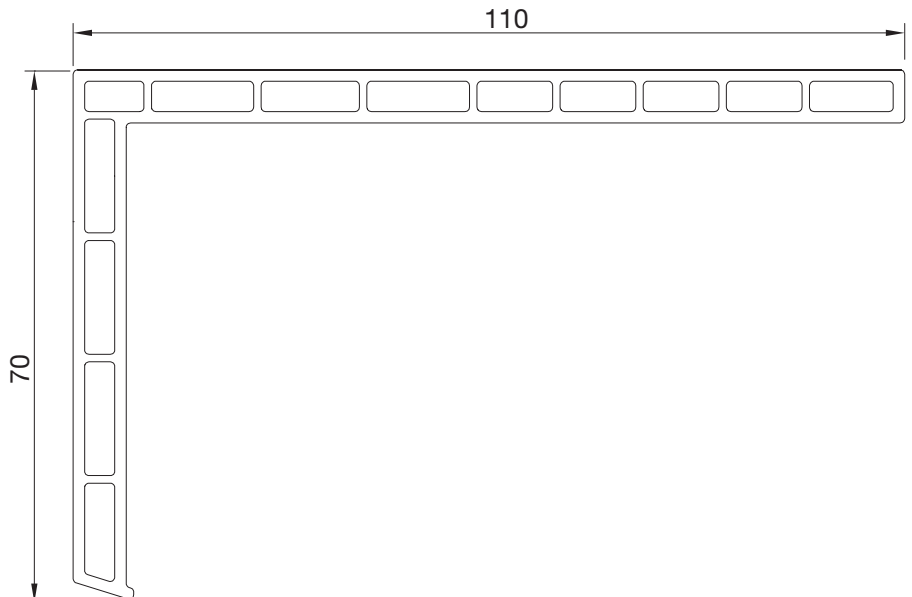

PTS3660BY.0003
DEKORATİF PERVAZ PROFİLİ
DECORATIVE CASING PROFILE

PRTS87B
KASA ALTI MONTAJ PROFİLİ
FRAME UNDER MONTAGE PROFILE

PTS3160BY.0003
ASİMETRİK T
T COVERING

PTS3560BY.0003
PERVAZ PROFİLİ
CASING PROFILE